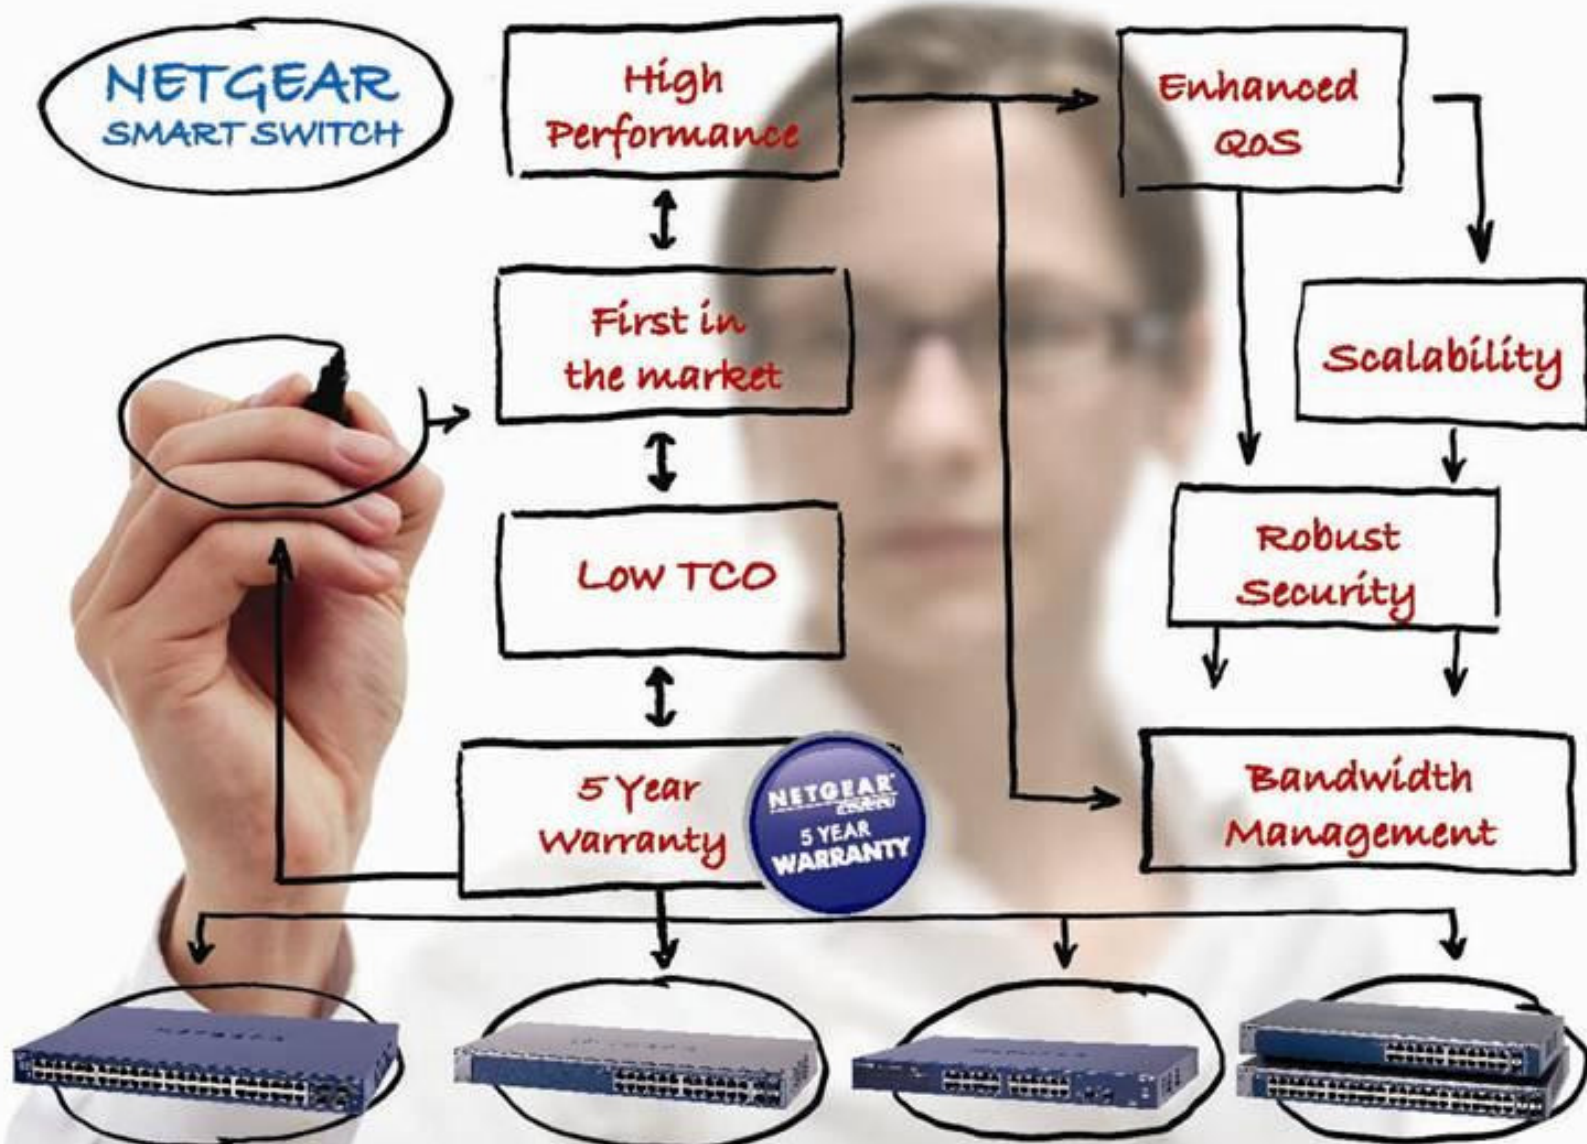

NETGEAR®

Connect with Innovation™

Worldwide #1 provider of Smart Switch

全球第一智能交換機品牌

www.netgear.com

GS724TS / GS748TS

ProSafe L2 Gigabit 千兆堆疊式智能交換機

- 24/48個千兆端口，連4個共享光纖SFP槽
- 堆疊最多6台，熱插拔式設計
- 首創Ring Stacking，自動恢復，避免網絡中斷
- 高級安全特性
- 全面高級QoS，保證高效傳輸及通訊品質

GS716T / GS724T

ProSafe L2 Gigabit 千兆智能交換機

- 24個千兆端口，連2個共享光纖SFP槽
- MAC based ACL
- 支援802.1Q tag VLAN

GS724TR / GS748TR **New**

ProSafe L2 Gigabit 千兆增強型智能交換機

- 24/48個千兆端口，連2/4個共享光纖SFP槽
- 支持32組靜態路由(static route)
- 加強的安全性 - IP ACL
- 增強的流量管理 - L3/4 QoS，自動語音VLAN

GS724AT **New**

ProSafe L2 Gigabit 千兆增強型智能交換機

- 24個千兆端口，連4個共享光纖SFP槽
- 加強的安全性 - IP ACL
- 增強的流量管理 - L3/4 QoS，自動語音VLAN
- 功能豐富，高性價比

香港代理:

maXco Technologies Ltd.

<http://www.maxco-tech.com>

Tel: 2191 7560

NETGEAR®
PROSAFE